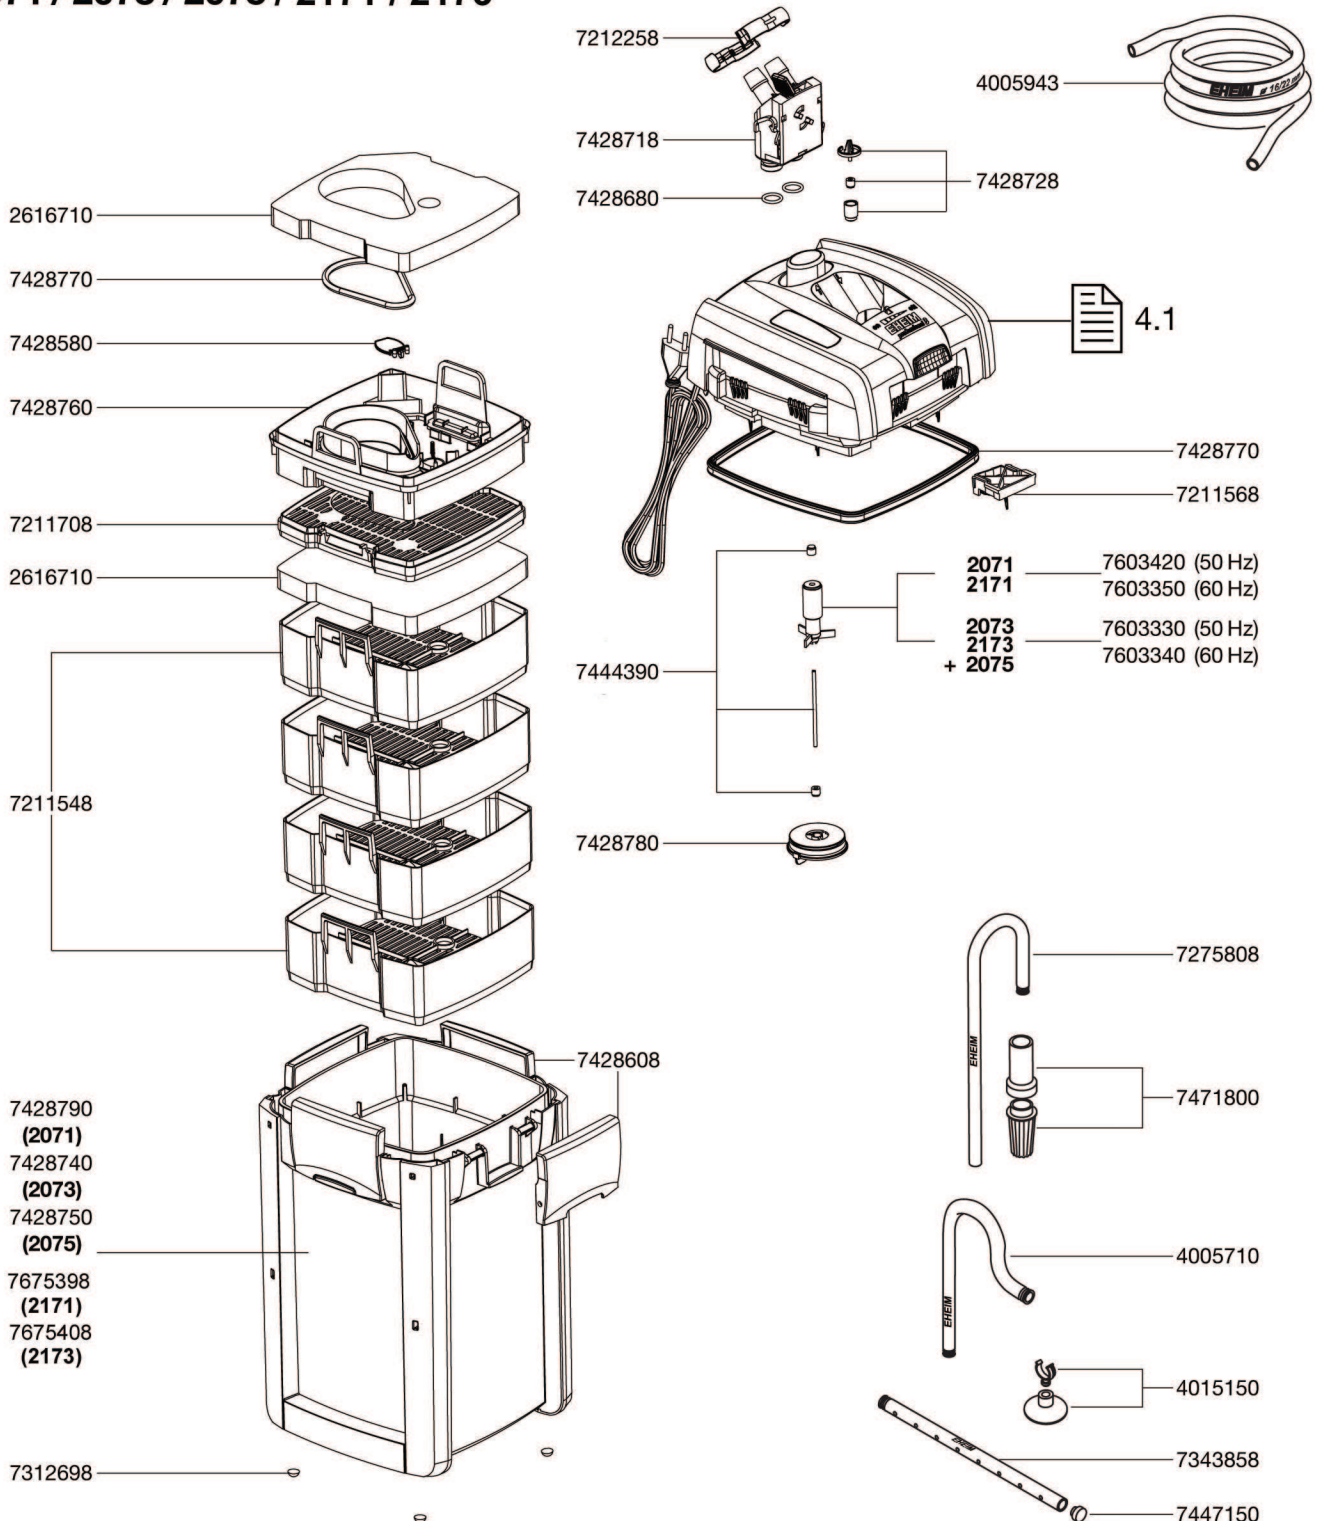

2071 Außenfilter *professional 3* 250

2073 Außenfilter *professional 3* 350

2075 Außenfilter *professional 3* 600

2171 Thermo-Außenfilter *professional 3* 250T

2173 Thermo-Außenfilter *professional 3* 350T

**EHEIM**  
*professional 3*

Ersatzteile. Änderungen vorbehalten.

**2071 / 2073 / 2075 / 2171 / 2173**

Ersatzteile. Änderungen vorbehalten.

Best.-Nr.	Ersatzteil	2071/2073/2075/2171/2173
2616710	Set Vorfilter-Filtermatte blau (1 x) und Filtervlies weiß (4 x)	
4005710	Auslaufbogen	
4005943	Schlauch saug- und druckseitig ø 16/22 mm (3 m)	
4015150	Sauger mit Klemmbügel (2 Stück)	
7211548	Filtereinsatz	
7211568	Stopfen	
7211708	Abdeckgitter	
7212258	Schlauchsicherung	
7275808	Ansaugrohr	
7312698	Gummipuffer (4 Stück)	
7343858	Düsenrohr	
7428580	Vorfilterklappe	
7428608	Verschlußklipp komplett	
7428680	Satz Dichtungsringe für Sicherheitsadapter	
7428718	Sicherheitsadapter mit Absperrhebel	
7428728	Schwimmer komplett	
7428740	Filterbehälter mit Seitenblenden für 2073	
7428750	Filterbehälter mit Seitenblenden für 2075	
7428760	Vorfilter	
7428770	Satz Dichtungen für Behälter	
7428780	Pumpendeckel	

Best.-Nr.	Ersatzteil	2071/2073/2075/2171/2173
7428790	Filterbehälter mit Seitenblenden für 2071	
7444390	Satz Achse mit Tüllen für 2071, 2073 und 2075	
7447150	Set Verschluss-Stopfen	
7471800	Ansaugkorb	
7603330	Pumpenrad 50 Hz für 2073 und 2075	
7603340	Pumpenrad 60 Hz für 2073 und 2075	
7603420	Pumpenrad 50 Hz für 2071	
7603350	Pumpenrad 60 Hz für 2071	
7675398	Filterbehälter komplett zu 2171 <b>nur für Süßwasser</b>	
7675408	Filterbehälter komplett zu 2173 <b>nur für Süßwasser</b>	

Best.-Nr.	Ersatzteil	2074
7212538	Netzteil	
7428590	Satz Achse mit Tüllen und Hülse	
7428740	Filterbehälter mit Seitenblenden für 2074	
7603220	Pumpenrad 60 Hz und 50 Hz ( <b>electronic</b> )	