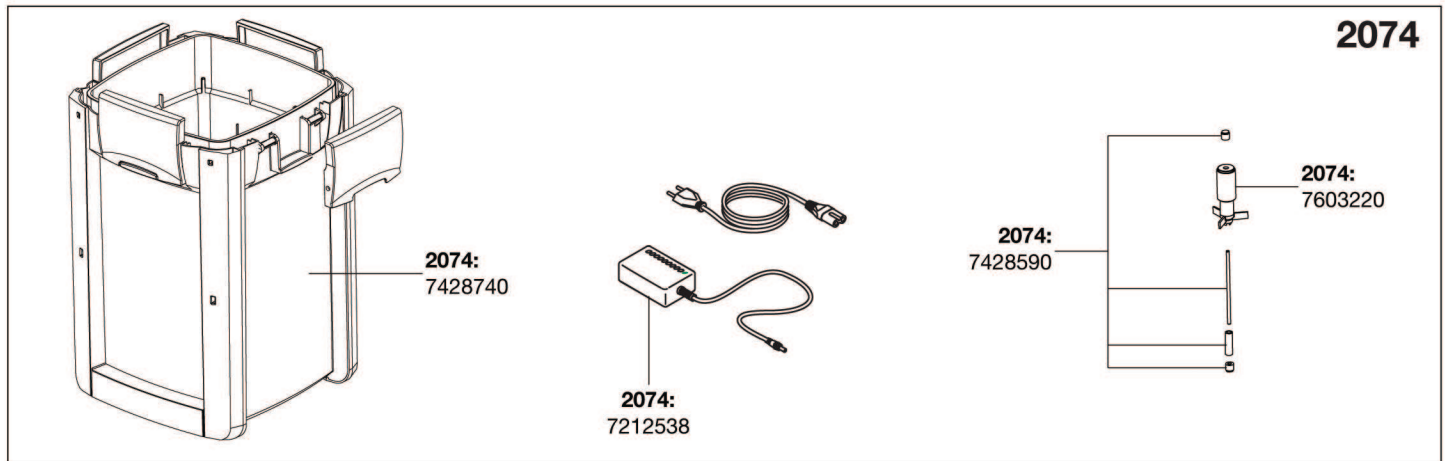

Ersatzteile. Änderungen vorbehalten.

Best.-Nr.	Ersatzteil	2071/2073/2075/2171/2173
2616710	Set Vorfilter-Filtermatte blau (1 x) und Filtervlies weiß (4 x)	
4005710	Auslaufbogen	
4005943	Schlauch saug- und druckseitig ø 16/22 mm (3 m)	
4015150	Sauger mit Klemmbügel (2 Stück)	
7211548	Filtereinsatz	
7211568	Stopfen	
7211708	Abdeckgitter	
7212258	Schlauchsicherung	
7275808	Ansaugrohr	
7312698	Gummipuffer (4 Stück)	
7343858	Düsenrohr	
7428580	Vorfilterklappe	
7428608	Verschlußklipp komplett	
7428680	Satz Dichtungsringe für Sicherheitsadapter	
7428718	Sicherheitsadapter mit Absperrhebel	
7428728	Schwimmer komplett	
7428740	Filterbehälter mit Seitenblenden für 2073	
7428750	Filterbehälter mit Seitenblenden für 2075	
7428760	Vorfilter	
7428770	Satz Dichtungen für Behälter	
7428780	Pumpendeckel	

Best.-Nr.	Ersatzteil	2071/2073/2075/2171/2173
7428790	Filterbehälter mit Seitenblenden für 2071	
7444390	Satz Achse mit Tüllen für 2071, 2073 und 2075	
7447150	Set Verschluss-Stopfen	
7471800	Ansaugkorb	
7603330	Pumpenrad 50 Hz für 2073 und 2075	
7603340	Pumpenrad 60 Hz für 2073 und 2075	
7603420	Pumpenrad 50 Hz für 2071	
7603350	Pumpenrad 60 Hz für 2071	
7675398	Filterbehälter komplett zu 2171 nur für Süßwasser	
7675408	Filterbehälter komplett zu 2173 nur für Süßwasser	

Best.-Nr.	Ersatzteil	2074
7212538	Netzteil	
7428590	Satz Achse mit Tüllen und Hülse	
7428740	Filterbehälter mit Seitenblenden für 2074	
7603220	Pumpenrad 60 Hz und 50 Hz (electronic)